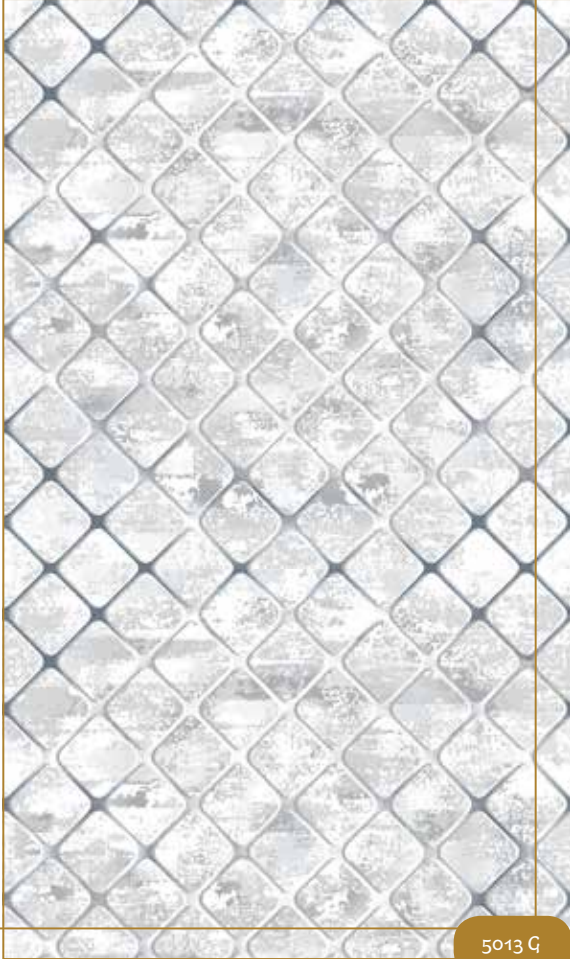

TREND SOFT SERİSİ

trend soft series

5013 G