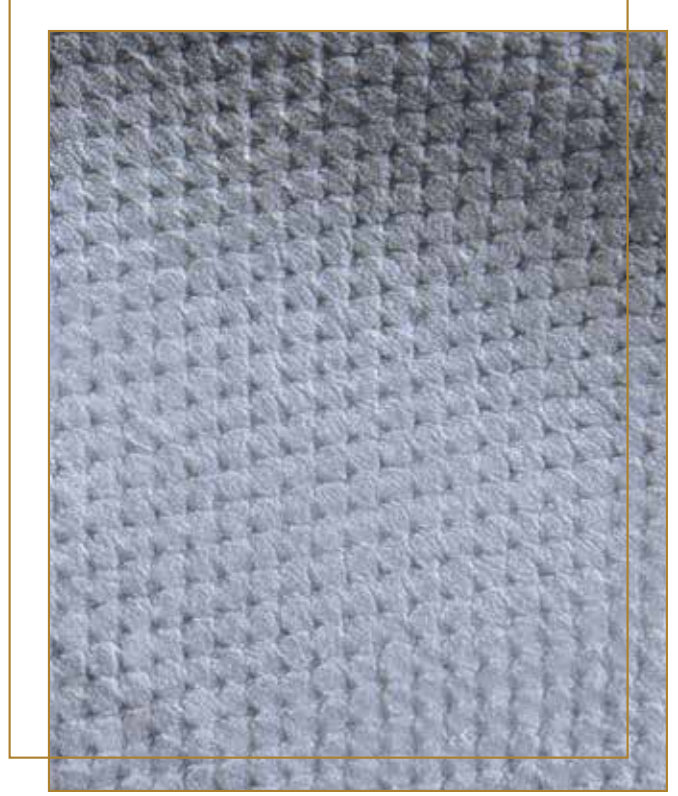

Açık Pudra • L. powder

Koyu Pudra • D. powder

Gri • Grey

halı özellikleri / runner specifications

Kaymaz taban • yumuşak hav

Non slip back • soft pile

halı ölçüleri / runner sizes

80 cm - 100 cm - 120 cm - 160 cm - 200 cm

halı özellikleri / carpet specifications

Kaymaz pamuk taban • yumuşak hav • saçaklı
Non slip cotton back • soft pile • fringed

halı ölçüleri / carpet sizes

80x150 cm • 80 x 300 cm
120 x 180 cm • 160 x 230 cm • 200 x 290 cm

nirvana SERİSİ

nirvana runner

Kemik

Gri

Vizon

Mürdüm

halı özellikleri / runner specifications

Kaymaz pamuklu taban • yumuşak hav