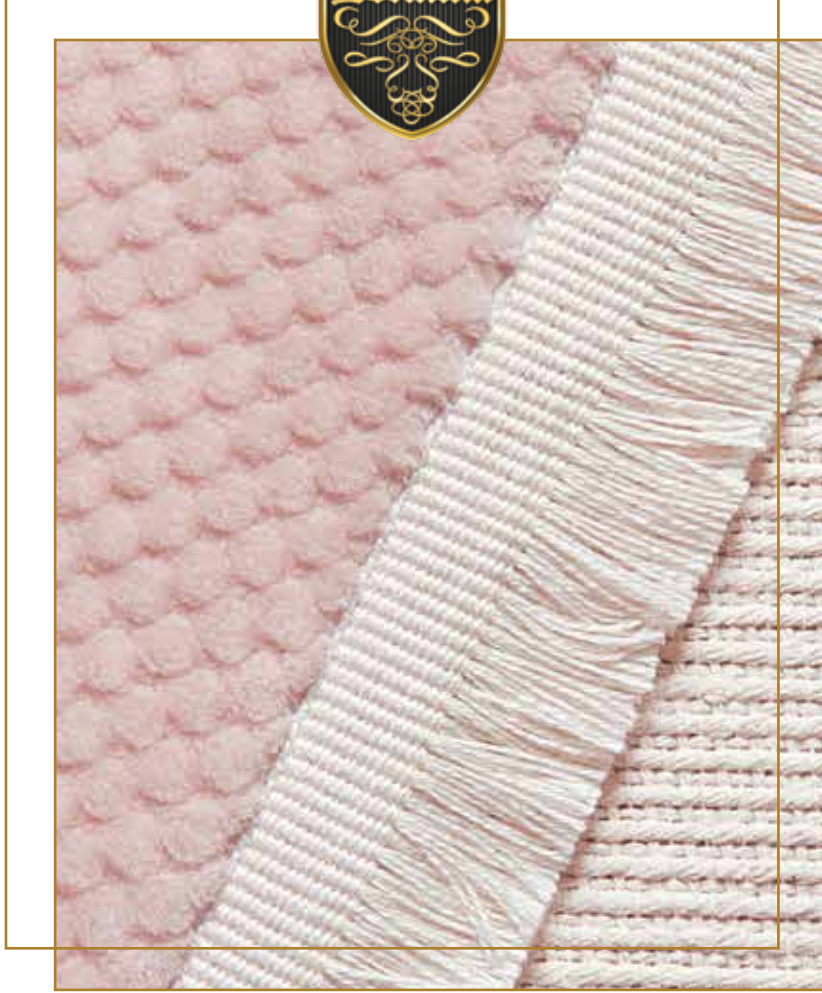

nirvana parça halı

nirvana carpet

Soft renkleriyle hafifliğin şıklığını
hissedeceğiniz Dormina Halı Nirvana serisi,
pumuklu kaymaz tabanıyla sizlere
aradığınız güvenli ortamları sunuyor.

halı özellikleri / carpet specifications

Kaymaz pamuk taban • yumuşak hav • saçaklı
Non slip cotton back • soft pile • fringed

halı ölçüleri / carpet sizes

80x150 cm • 80 x 300 cm
120 x 180 cm • 160 x 230 cm • 200 x 290 cm