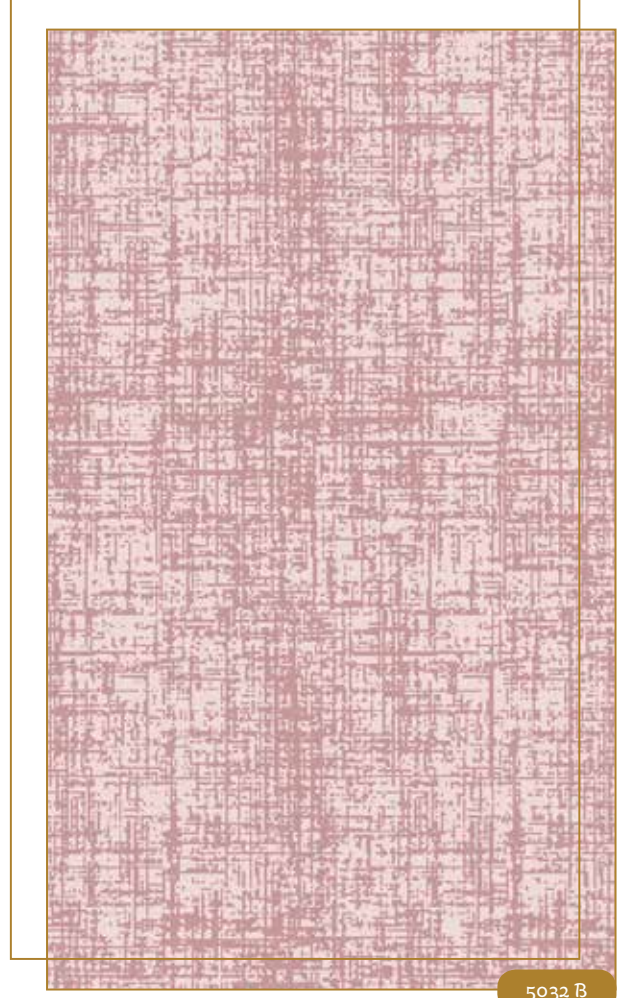

nirvana TARAMALI
SERİSİ
nirvana degrade series

5032 B