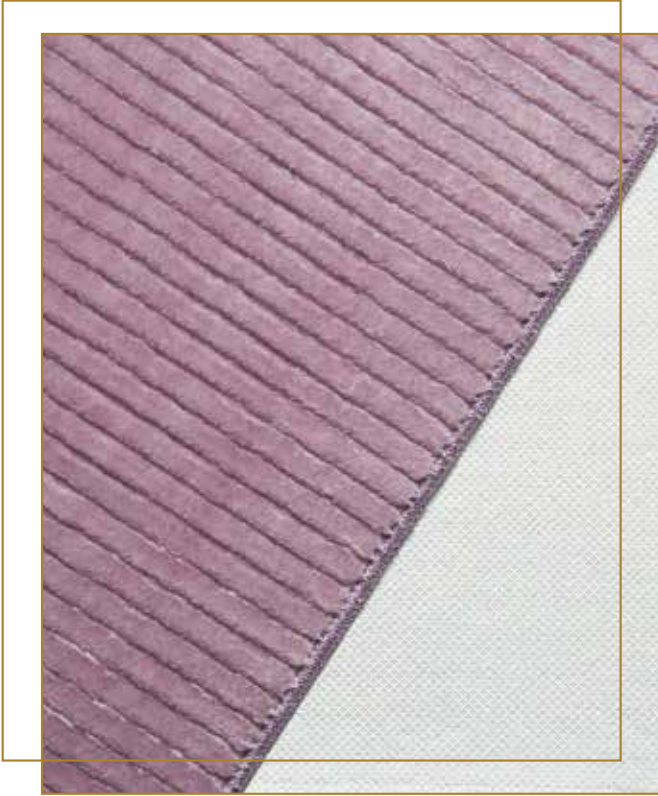

ÇİZGİLİ SERİSİ

striped runner

☐ Mürdüm