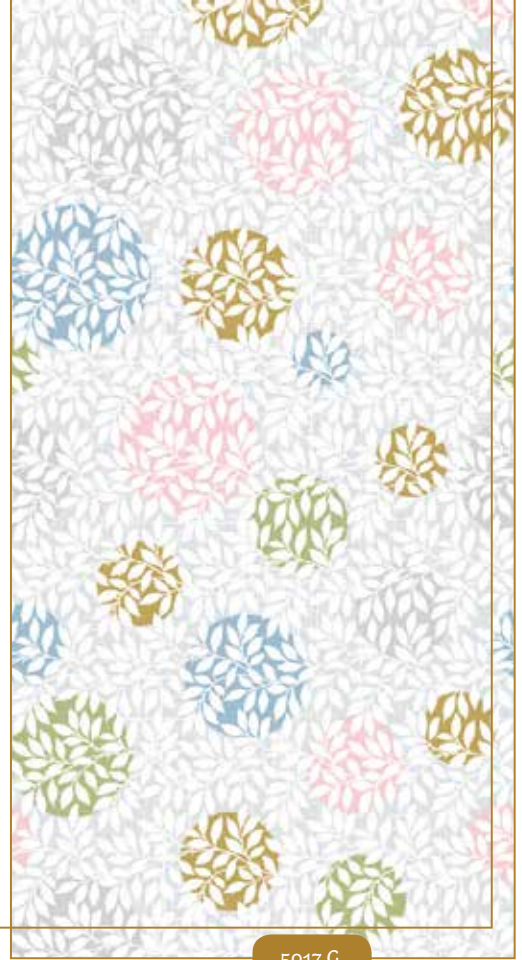

TREND SOFT SERİSİ

trend soft series

5027 H

5017 Ç

5028 H

5029 H