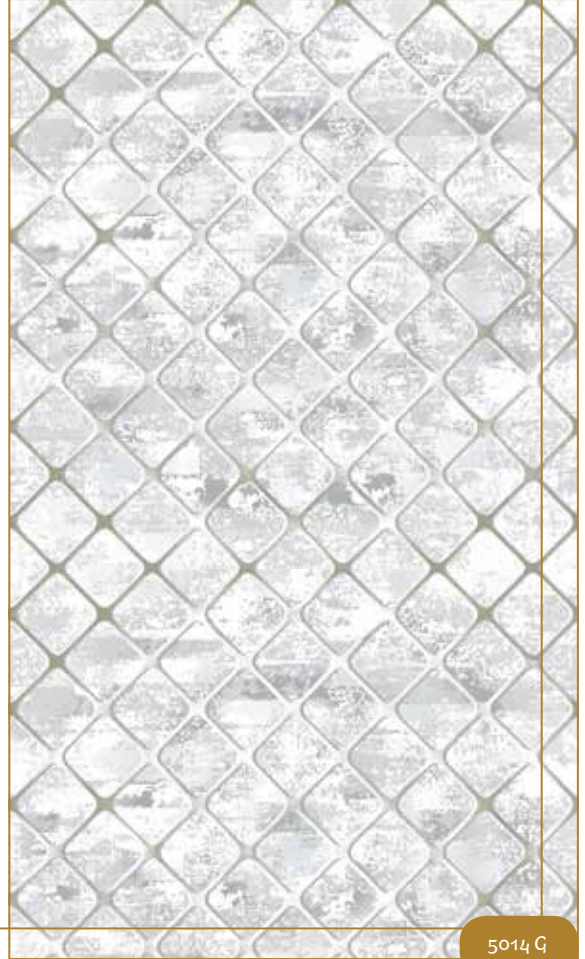

TREND SOFT SERİSİ

trend soft series

5013 G

5014 G

4001 N

5025 G