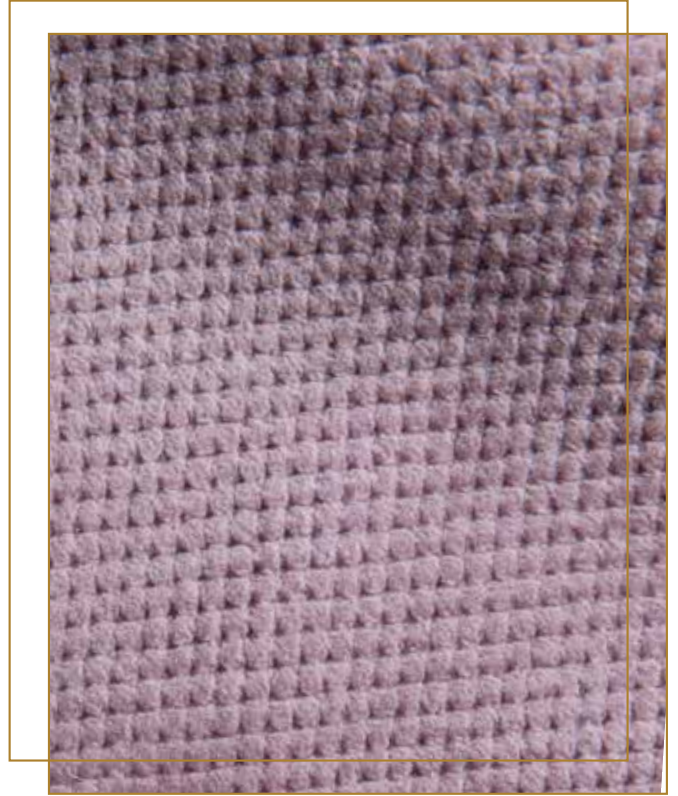

nirvana SERİSİ

nirvana runner

Kemik

Gri

Vizon

Mürdüm

halı özellikleri / runner specifications

Kaymaz pamuklu taban • yumuşak hav