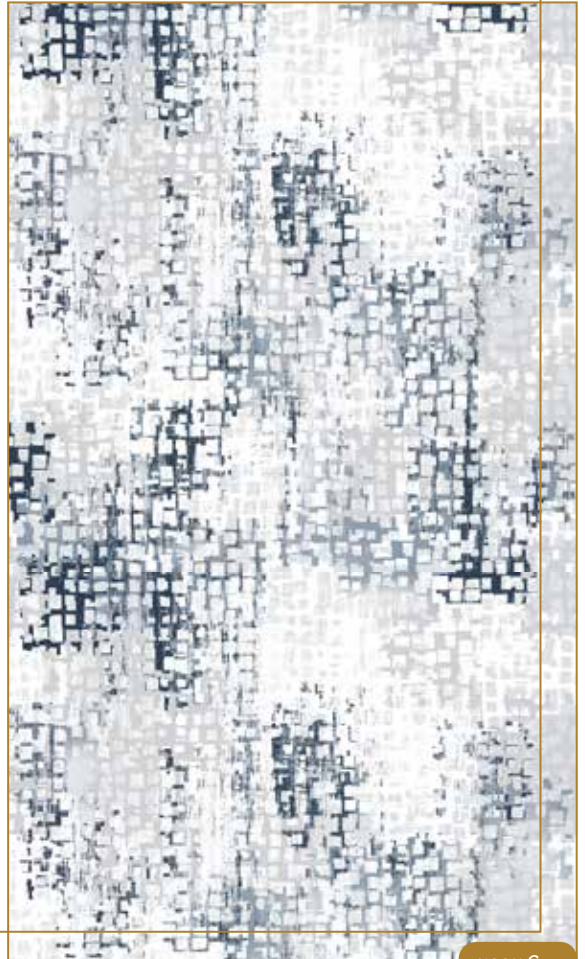

TREND SOFT SERİSİ

trend soft series

5013 G

5014 G

4001 N

5025 G